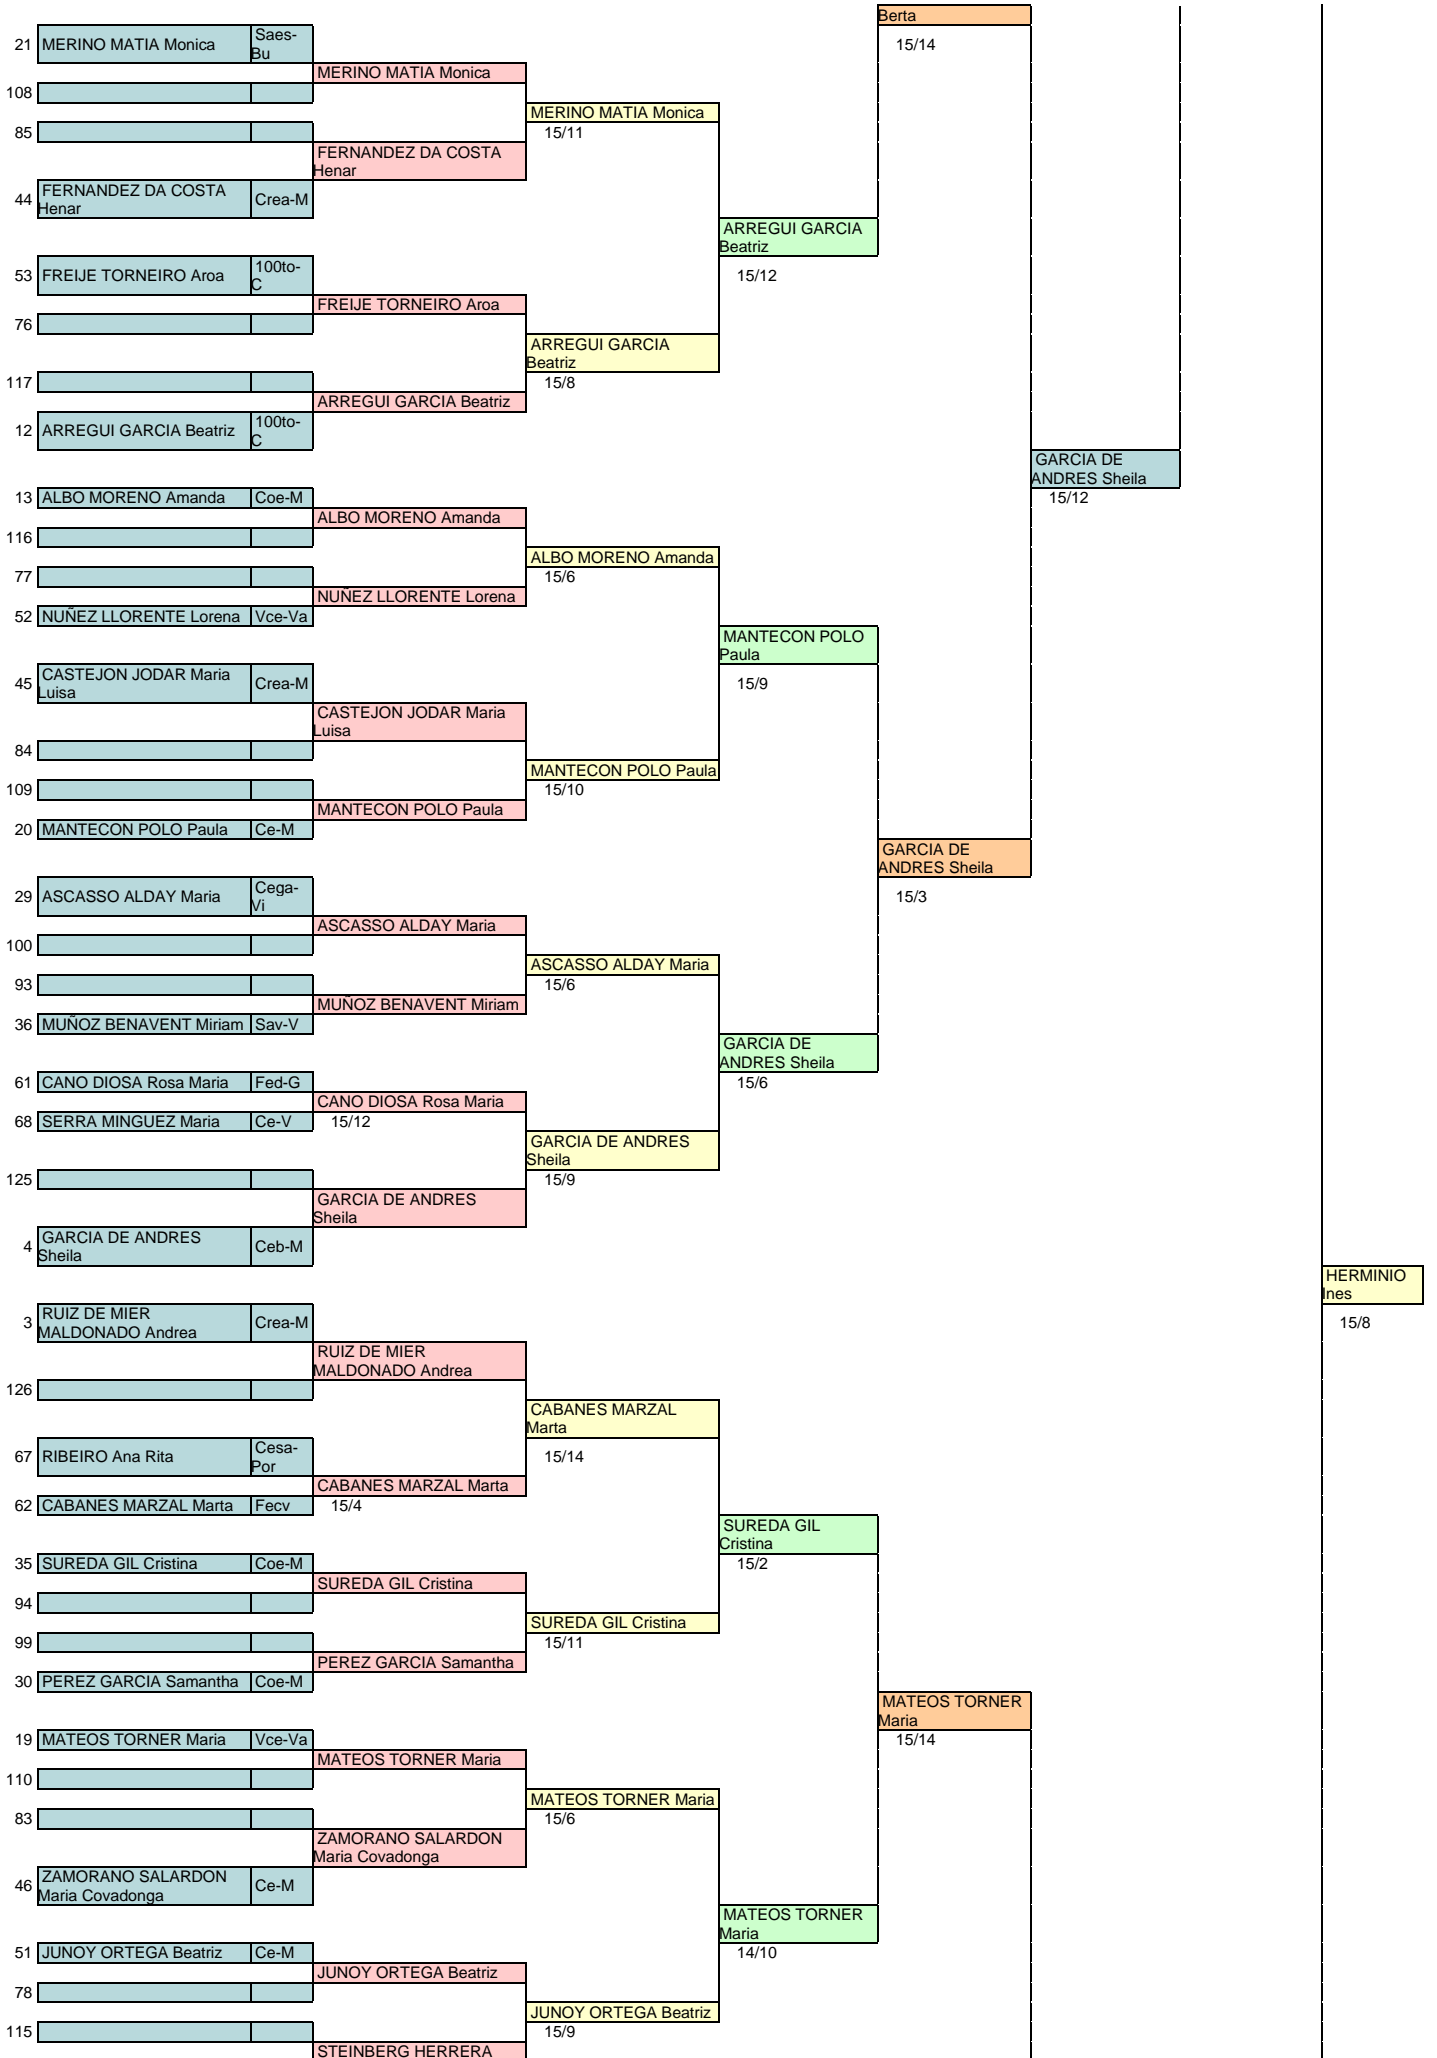

Tableau de 128

1	KISKAPUSI Dora	Vce-Va							
128					KISKAPUSI Dora				
65	BUENO PEREZ Sofia	Saes-Bu				KISKAPUSI Dora	15/6		
64	CUESTA ZUCCARELLI Silvia Luciana	Crea-M		15/5	BUENO PEREZ Sofia				
33	ACERO DUJO Carmen	Crea-M				KISKAPUSI Dora	15/5		
96					ACERO DUJO Carmen				
97						FERNANDEZ RUANO Laura	15/14		
32	FERNANDEZ RUANO Laura	Ce-M			FERNANDEZ RUANO Laura				
17	ALDANA JULIAN Naiara	Ceb-M				KISKAPUSI Dora	15/7		
112					ALDANA JULIAN Naiara				
81						ALDANA JULIAN Naiara	15/5		
48	MAYORAL LOPEZ Alba	Ceb-M			MAYORAL LOPEZ Alba				
49	FERNANDEZ BAENA Paola	Crea-M				ALDANA JULIAN Naiara	15/12		
80					FERNANDEZ BAENA Paola				
113						BONITO Fabiana	15/6		
16	BONITO Fabiana	Cesa-Por			BONITO Fabiana				
9	DEL CAMPO AYALA Jessica	Sa-Lo				CISNEROS GAVIN Sofia	15/13		
120					DEL CAMPO AYALA Jessica				
73						DEL CAMPO AYALA Jessica	15/12		
56	ARRATE BEL Julia	Celc-M			ARRATE BEL Julia				
41	ARRIZABALAGA GONSALVES Lucia	Ce-M				DEL CAMPO AYALA Jessica	15/9		
88					ARRIZABALAGA GONSALVES Lucia				
105						ARRIZABALAGA GONSALVES Lucia	15/13		
24	LUQUE LOPEZ MINGO Ana	Ce-M			LUQUE LOPEZ MINGO Ana				
25	PEREZ CAMARA Flavia	Ecc-Bu				CISNEROS GAVIN Sofia	15/6		
104					PEREZ CAMARA Flavia				
89						ZAMORANO SALARDON Andrea	15/5		
40	ZAMORANO SALARDON Andrea	Ce-M			ZAMORANO SALARDON Andrea				
57	VELINOVA IVANOVA Vania	Ce-V				CISNEROS GAVIN Sofia	15/9		
72					VELINOVA IVANOVA Vania				
121						CISNEROS GAVIN Sofia	15/4		
8	CISNEROS GAVIN Sofia	Ce-M			CISNEROS GAVIN Sofia				
5	PEÑA RAMBALDI Berta	Csa-M				GARCIA DE ANDRES Sheila	15/12		
124					PEÑA RAMBALDI Berta				
69						PEÑA RAMBALDI Berta	10/7		
60	MORENO HIDALGO Naiara	Vce-Va			MORENO HIDALGO Naiara				
37	AMADOR MOLINA Marta	Csa-M				PEÑA RAMBALDI Berta	15/7		
92					AMADOR MOLINA Marta				
101						MADRIGAL MARTINEZ Rocio	15/11		
28	MADRIGAL MARTINEZ Rocio	Cea-Gu			MADRIGAL MARTINEZ Rocio				
						PEÑA RAMBALDI