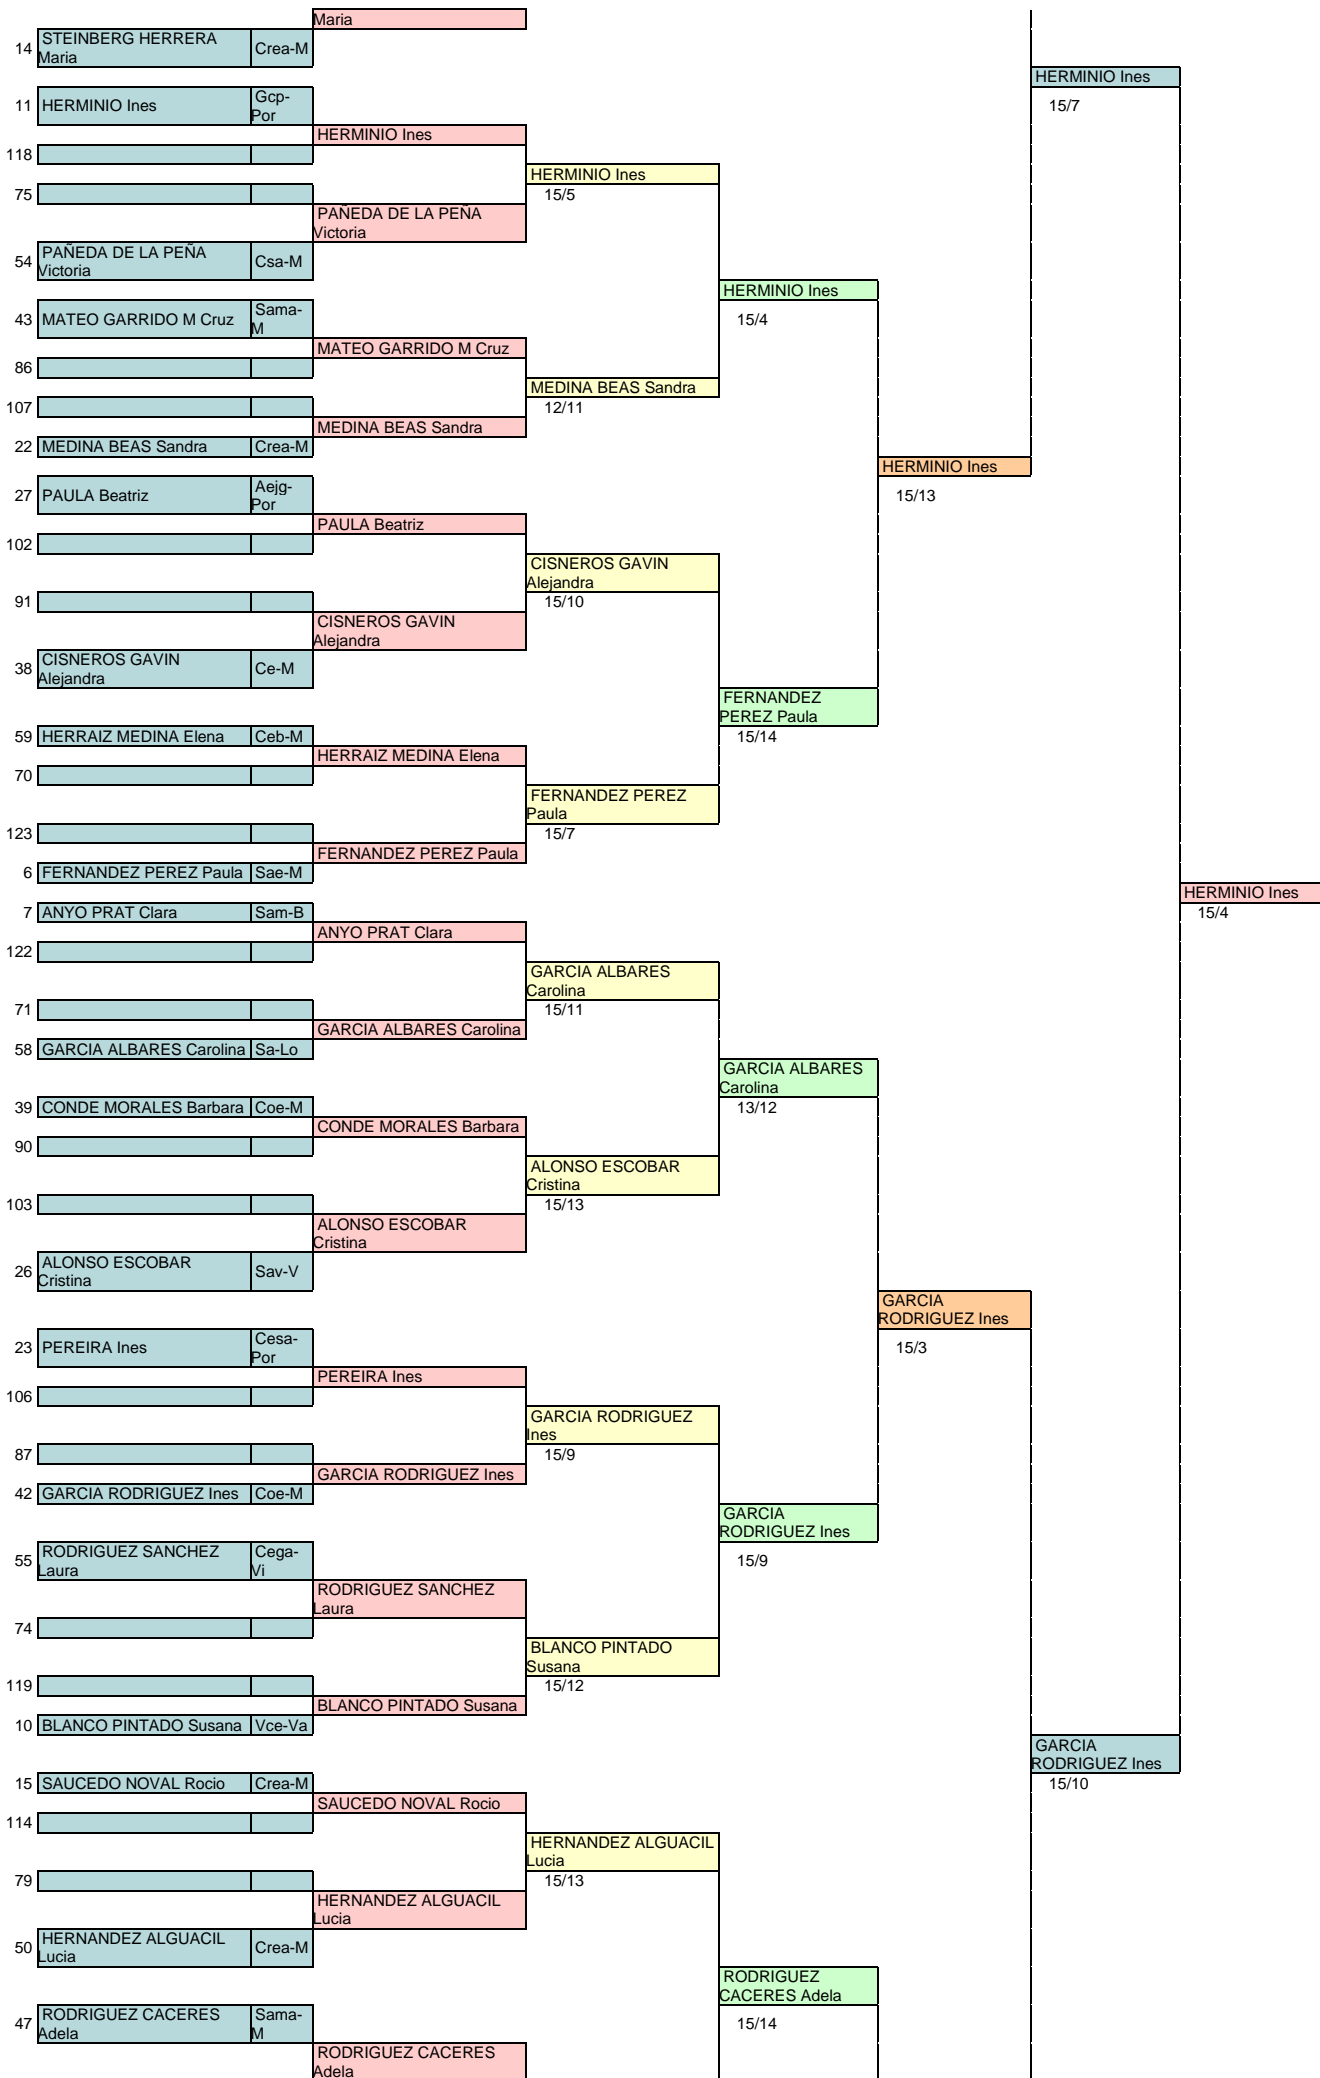

Tableau de 128

1	KISKAPUSI Dora	Vce-Va							
128					KISKAPUSI Dora				
65	BUENO PEREZ Sofia	Saes-Bu				KISKAPUSI Dora	15/6		
64	CUESTA ZUCCARELLI Silvia Luciana	Crea-M		15/5	BUENO PEREZ Sofia				
33	ACERO DUJO Carmen	Crea-M				KISKAPUSI Dora	15/5		
96					ACERO DUJO Carmen				
97						FERNANDEZ RUANO Laura	15/14		
32	FERNANDEZ RUANO Laura	Ce-M			FERNANDEZ RUANO Laura				
17	ALDANA JULIAN Naiara	Ceb-M				KISKAPUSI Dora	15/7		
112					ALDANA JULIAN Naiara				
81						ALDANA JULIAN Naiara	15/5		
48	MAYORAL LOPEZ Alba	Ceb-M			MAYORAL LOPEZ Alba				
49	FERNANDEZ BAENA Paola	Crea-M				ALDANA JULIAN Naiara	15/12		
80					FERNANDEZ BAENA Paola				
113						BONITO Fabiana	15/6		
16	BONITO Fabiana	Cesa-Por			BONITO Fabiana				
9	DEL CAMPO AYALA Jessica	Sa-Lo				CISNEROS GAVIN Sofia	15/13		
120					DEL CAMPO AYALA Jessica				
73						DEL CAMPO AYALA Jessica	15/12		
56	ARRATE BEL Julia	Celc-M			ARRATE BEL Julia				
41	ARRIZABALAGA GONSALVES Lucia	Ce-M				DEL CAMPO AYALA Jessica	15/9		
88					ARRIZABALAGA GONSALVES Lucia				
105						ARRIZABALAGA GONSALVES Lucia	15/13		
24	LUQUE LOPEZ MINGO Ana	Ce-M			LUQUE LOPEZ MINGO Ana				
25	PEREZ CAMARA Flavia	Ecc-Bu				CISNEROS GAVIN Sofia	15/6		
104					PEREZ CAMARA Flavia				
89						ZAMORANO SALARDON Andrea	15/5		
40	ZAMORANO SALARDON Andrea	Ce-M			ZAMORANO SALARDON Andrea				
57	VELINOVA IVANOVA Vania	Ce-V				CISNEROS GAVIN Sofia	15/9		
72					VELINOVA IVANOVA Vania				
121						CISNEROS GAVIN Sofia	15/4		
8	CISNEROS GAVIN Sofia	Ce-M			CISNEROS GAVIN Sofia				
5	PEÑA RAMBALDI Berta	Csa-M				GARCIA DE ANDRES Sheila	15/12		
124					PEÑA RAMBALDI Berta				
69						PEÑA RAMBALDI Berta	10/7		
60	MORENO HIDALGO Naiara	Vce-Va			MORENO HIDALGO Naiara				
37	AMADOR MOLINA Marta	Csa-M				PEÑA RAMBALDI Berta	15/7		
92					AMADOR MOLINA Marta				
101						MADRIGAL MARTINEZ Rocio	15/11		
28	MADRIGAL MARTINEZ Rocio	Cea-Gu			MADRIGAL MARTINEZ Rocio				
						PEÑA RAMBALDI			