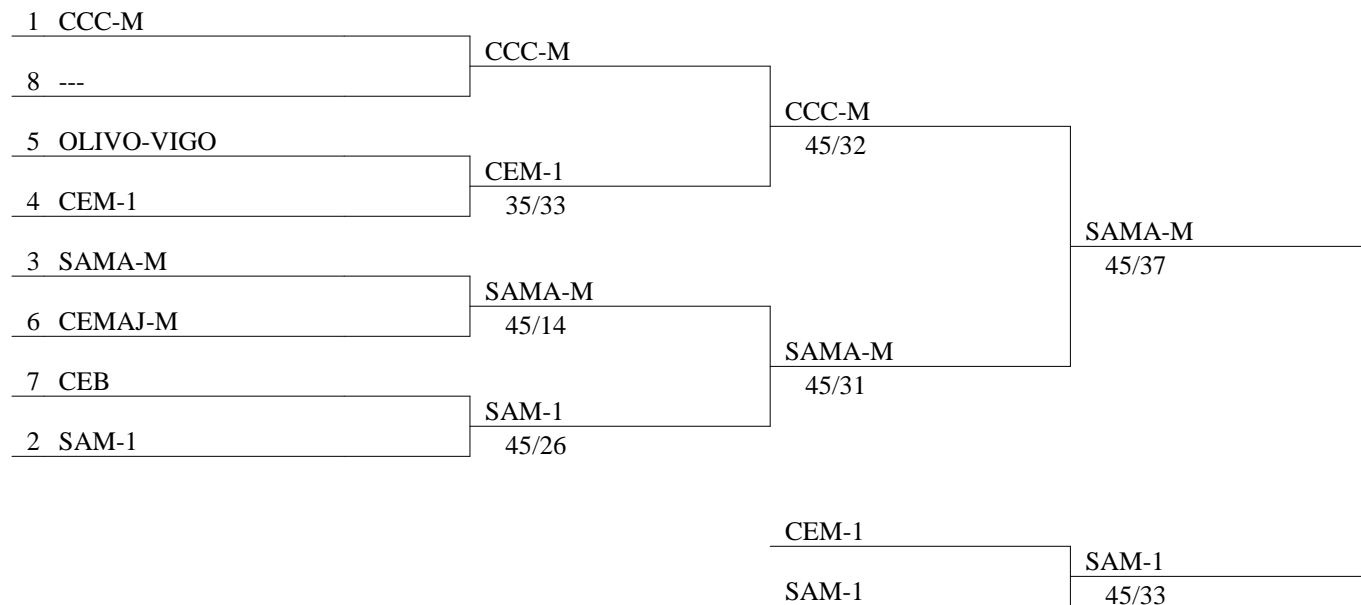

FASE NACIONAL CADETE 2015  
FLORETE FEMENINO EQUIPOS  
MADRID  
10 MAYO 2015

Clasificación general final (orden por rango)

clas	apellido-nom	club
1	SAMA-M	SAMA-M
2	CCC-M	CCC-M
3	SAM-1	SAM-B
4	CEM-1	CE-M
5	OLIVO-VIGO	CEO-PO
6	CEMAJ-M	CEMAJ-M
7	CEB	CEB-M

FASE NACIONAL CADETE 2015  
FLORETE FEMENINO EQUIPOS  
MADRID  
10 MAYO 2015

Cuartos de final

FASE NACIONAL CADETE 2015  
FLORETE MASCULINO  
MADRID  
10 MAYO 2015

Clasificación general final (orden por rango)