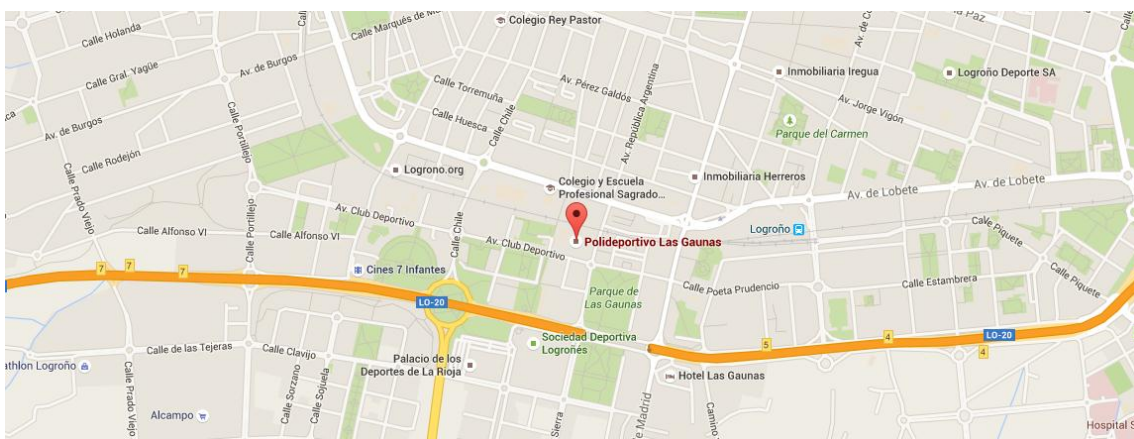

INDIVIDUAL

FASE NACIONAL EQUIPOS

09:00 Eliminatorias

09:00 Eliminatorias

20:00 Finales

13:00 Final

TORNEO NACIONAL DE RANKING SENIOR CIUDAD DE LOGROÑO

El próximo 14 de Mayo de 2016 se va a celebrar en la localidad de Logroño la 33ª edición del Torneo Ciudad de Logroño de Esgrima.

LUGAR DE CELEBRACION:

POLIDEPORTIVO MUNICIPAL DE LAS GAUNAS

C/ República Argentina 66

26006 Logroño

FECHA:

14 DE Mayo de 2016, TORNEO NACIONAL DE RANKING CIUDAD DE LOGROÑO

15 De Mayo de 2016, Fase Nacional Senior por equipos de Espada Masculina