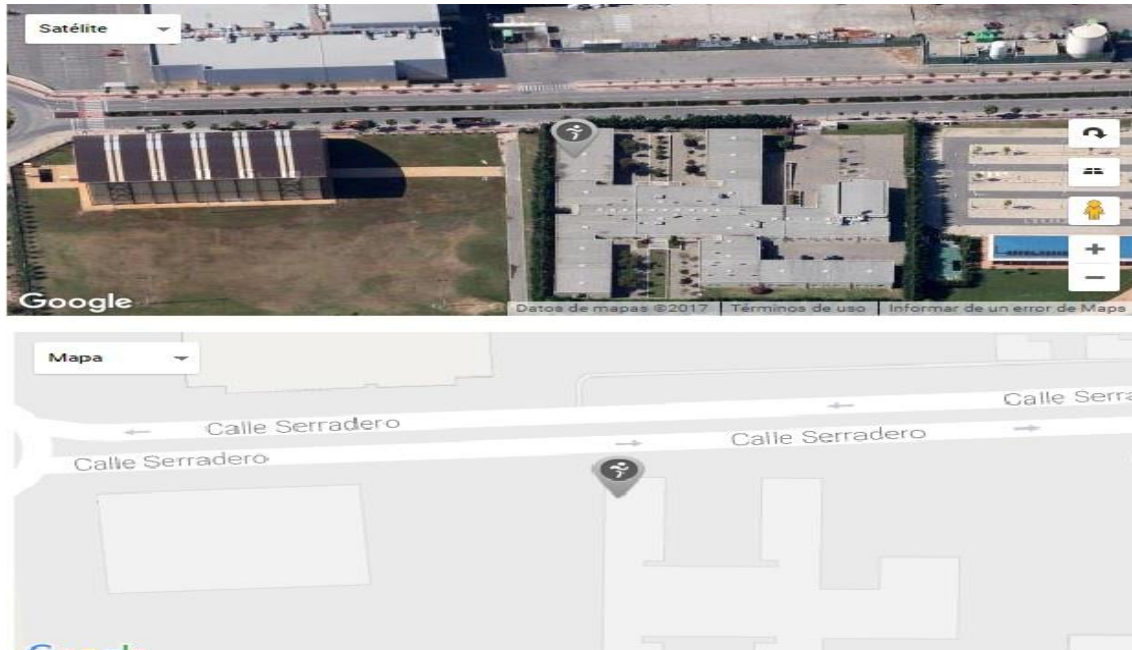

ESGRIMA

LUGAR DE CELEBRACION: C.D.M. TITIN III

DIRECCION: C/ SERRADERO Nº27

LOGROÑO

FECHA: 06 y 07 de Mayo de 2017

Horarios:

Sabado 06 de Mayo
Espada Masculina

08:00 H. Llamada de tiradores