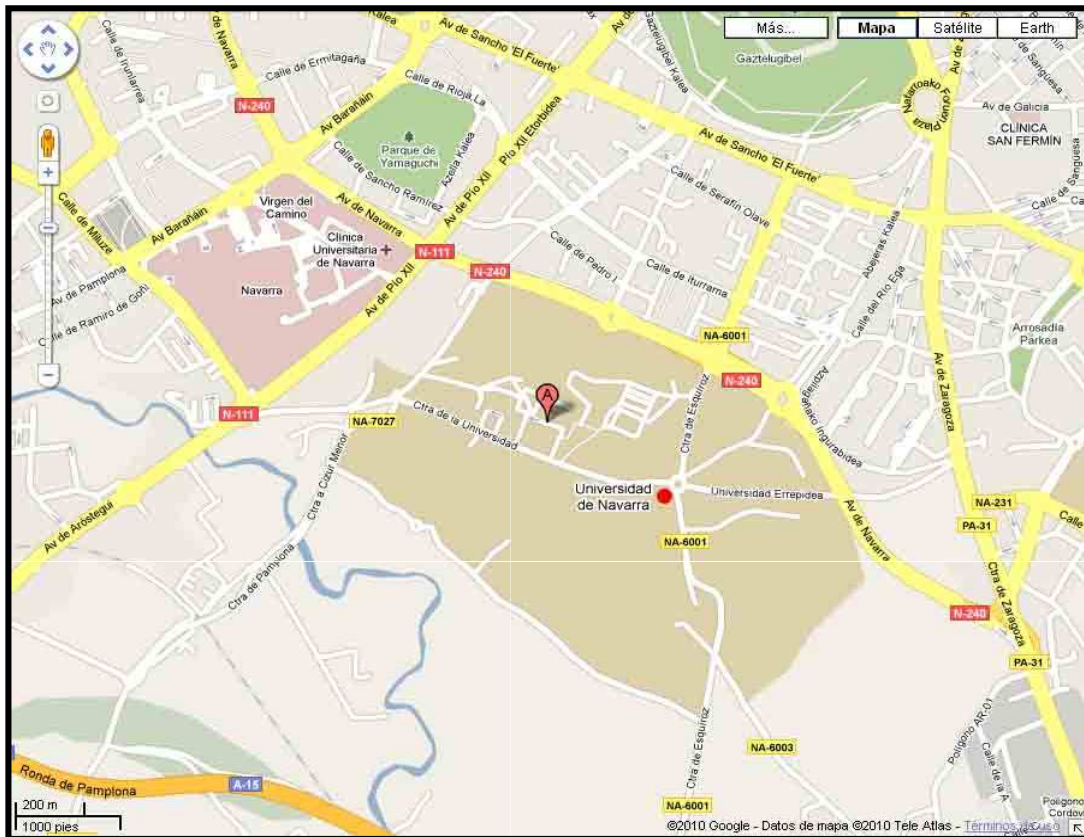

ACCESO A LAS INSTALACIONES

<https://www.google.es/maps/@42.8100632,-1.6555753,13.65z>

PARA COMER

A 200m de las instalaciones están los comedores universitarios abiertos para los participantes y acompañantes en el Torneo. Precios muy económicos y servicio rápido.