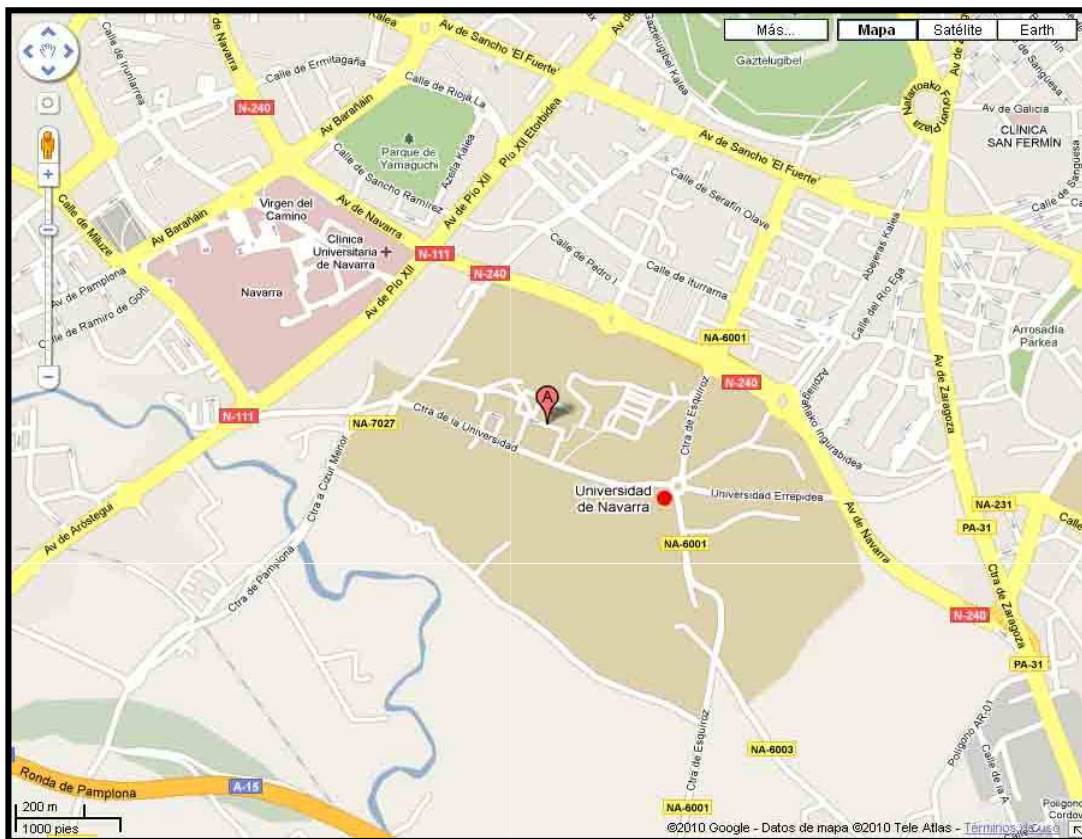

ACCESO A LAS INSTALACIONES

<https://www.google.es/maps/@42.8100632,-1.6555753,13.65z>

PARA COMER

A 200m de las instalaciones están los comedores universitarios abiertos para los participantes y acompañantes en el Torneo. Precios muy económicos y servicio rápido.