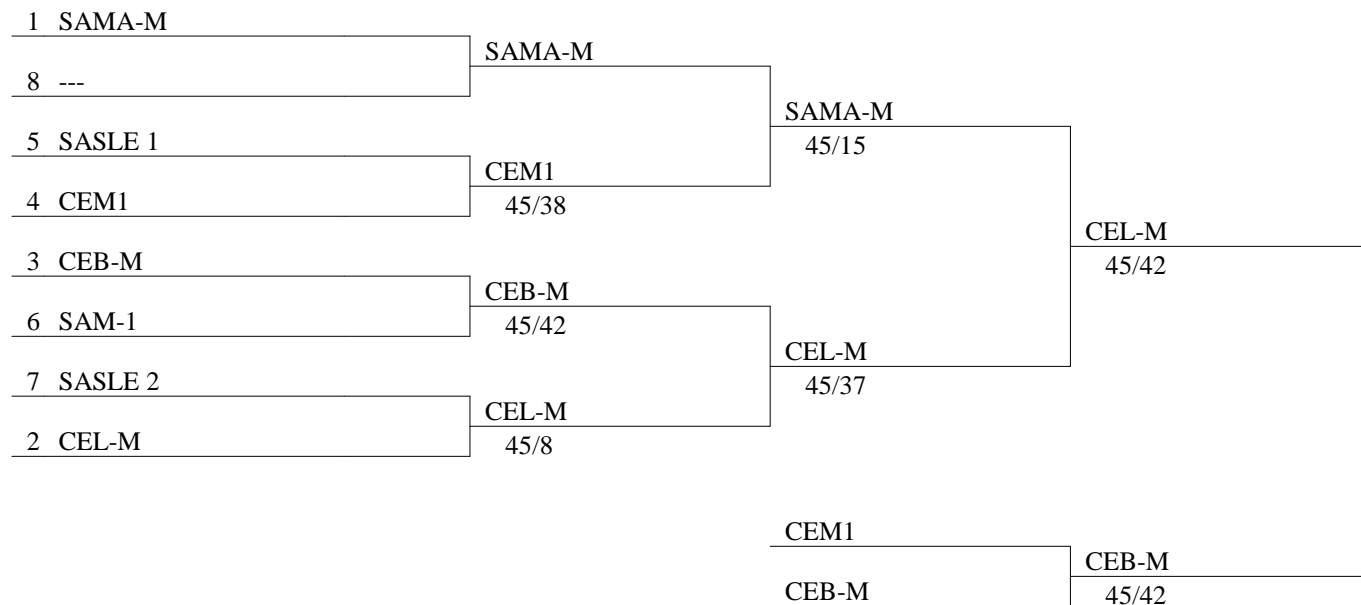

FASE NACIONAL CADETE 2015
SABLE FEMENINO
MADRID
9 MAYO 2015

Clasificación general final (orden por rango)

clas	apellido-nom	club
1	CEL-M	CEL-M
2	SAMA-M	SAMA-M
3	CEB-M	CEB-M
4	CEM1	CE-M
5	SASLE 1	SASLE-M
6	SAM-1	SAM-B
7	SASLE 2	SASLE-M

FASE NACIONAL CADETE 2015
SABLE FEMENINO
MADRID
9 MAYO 2015

Cuartos de final

FASE NACIONAL CADETE 2015
SABLE MASCULINO EQUIPOS
MADRID
9 MAYO 2015

Clasificación general final (orden por rango)

clas	apellido-nom	club
1	CEM1	CE-M
2	SAMA-M1	SAMA-M
3	CEB-M	CEB-M
4	EHB-B	EHB-B
5	SAM-1	SAM-B
6	CEL-M1	CEL-M
7	SAM-2	SAM-B
8	SAMA-M2	SAMA-M
9	CEL-M2	CEL-M
10	CESG	CE-SG