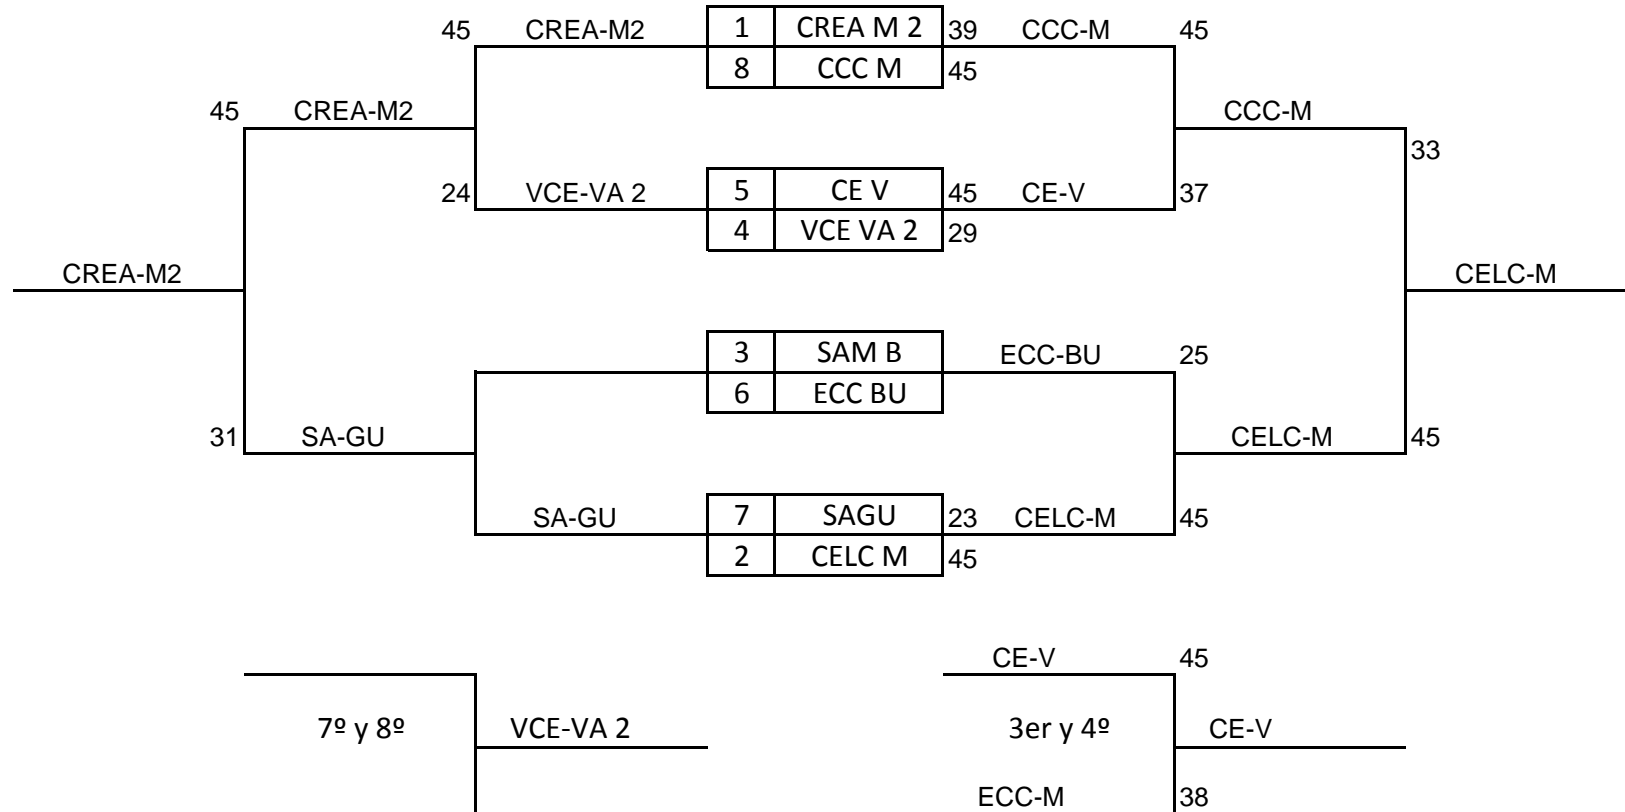

Real Federación
Española de Esgrima

**LIGA NACIONAL DE CLUBES
2015-2016
ESPADA FEMENINA
DIVISIÓN PLATA
CLASIFICACIÓN FINAL**

1	CLUB DE ESGRIMA LÁZARO CÁRDENAS
2	CLUB CARDENAL CISNEROS
3	CLUB DE ESGRIMA DE VALENCIA
4	ESGRIMA CID CAMPEADOR DE BURGOS
5	CLUB RECREATIVO ALCOBENDAS 2
6	SALA DE ARMAS GUADALAJARA
7	VALLADOLID CLUB DE ESGRIMA
8	SALA DE ARMAS MONTJUIC DE BARCELONA
9	CLUB DE ESGRIMA SANCHO VII DE NAVARRA
10	SALA DE ARMAS DE MADRID