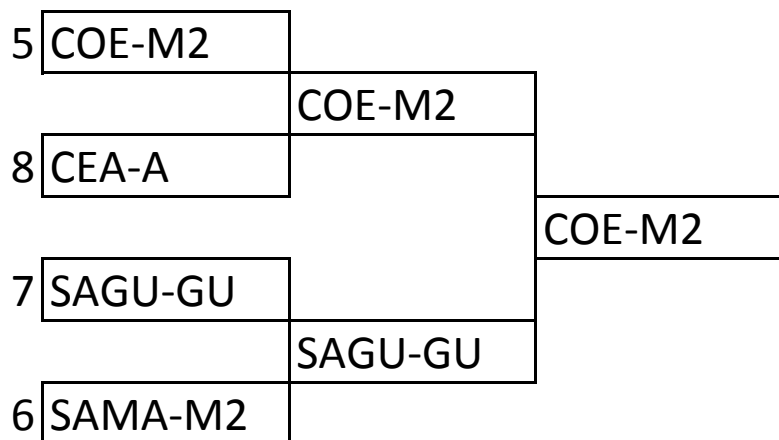

Orden 3ª jornada:

1er encuentro	7-2	6-10	9-3	5-4	1-8
2º encuentro	10-2	6-4	7-1	9-5	3-8
3er encuentro	1-3	2-5	4-9	6-7	10-8

LIGA NACIONAL DE CLUBES						
ESPADA MASCULINA						
DIVISIÓN PLATA						
CLASIFICACIÓN FINAL						
			V	D	TD	TR
	100 TOLOS ZALAETA	1	8	1	397	333
	CLUB DE ESGRIMA BARAJAS 1	2	7	2	380	315
	CLUB DE ESGRIMA POZUELO	3	7	2	387	327
	CLUB DE ESGRIMA CARDENAL CISNEROS	4	5	4	377	357
	CLUB RECREATIVO ALCOBENDAS	5	4	5	381	361
	SALA DE ARMAS MONTJUIC DE BARCELONA	6	4	5	358	370
	CLUB DE ESGRIMA SANCHO VII DE NAVARRA	7	4	5	316	362
	CENTRO CULTURAL DE LOS EJÉRCITOS	8	3	6	345	370
	CLUB DE ESGRIMA SANTANDER	9	2	7	324	398
	CLUB DE ESGRIMA DE BARAJAS 2	10	1	8	313	385

LIGA NACIONAL DE CLUBES 2015-2016

ESPADA MASCULINA

PLAY OFF DIVISIÓN BRONCE

DEL 5º AL 8º

3º Y 4º

5º Y 6º

7º Y 8º

LIGA NACIONAL DE CLUBES 2015-2016
ESPADA MASCULINA
PLAY OFF DIVISIÓN BRONCE