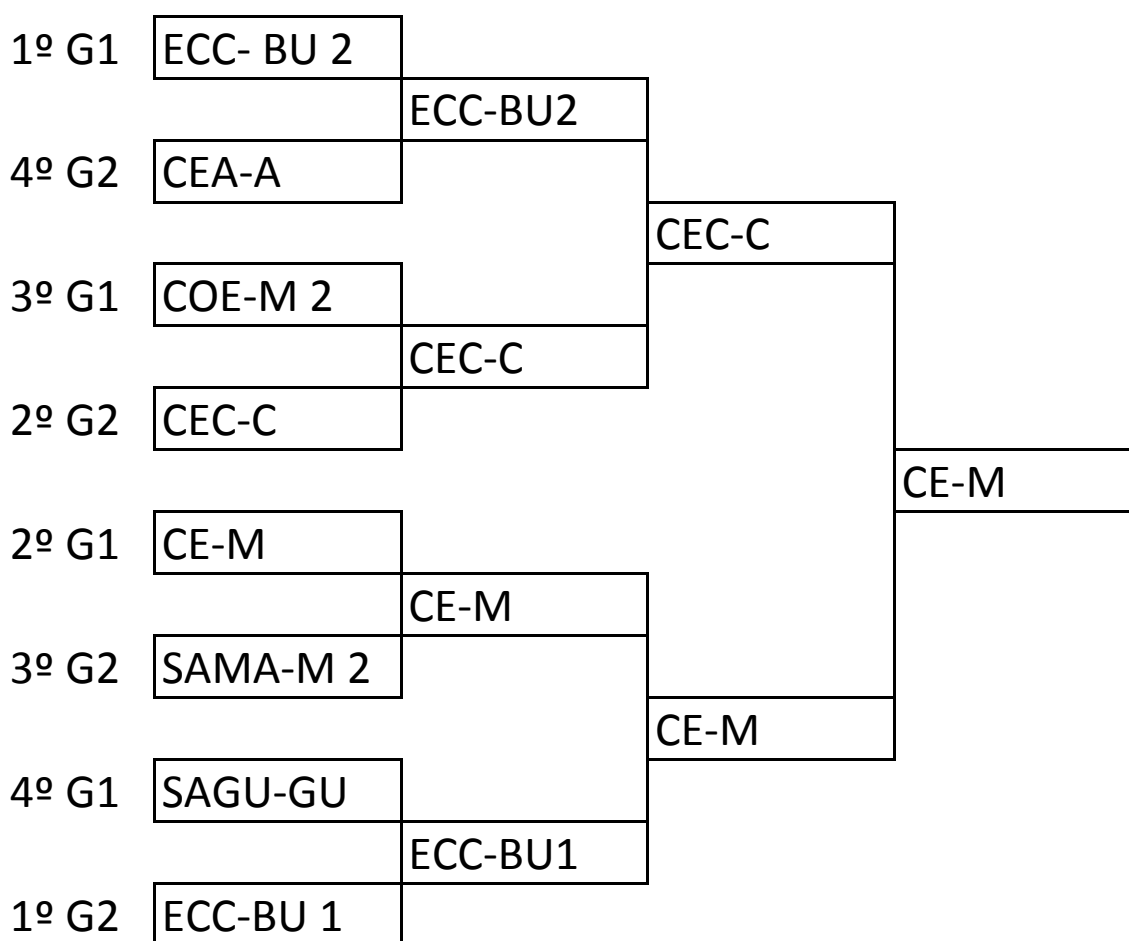

LIGA NACIONAL DE CLUBES 2015-2016

ESPADA MASCULINA

PLAY OFF DIVISIÓN BRONCE