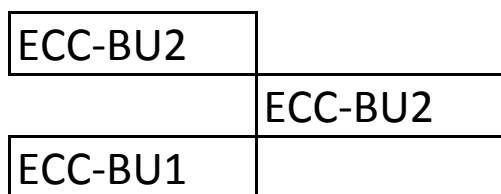

Orden 3ª jornada:

1er encuentro	7-2	6-10	9-3	5-4	1-8
2º encuentro	10-2	6-4	7-1	9-5	3-8
3er encuentro	1-3	2-5	4-9	6-7	10-8

LIGA NACIONAL DE CLUBES						
ESPADA MASCULINA						
DIVISIÓN PLATA						
CLASIFICACIÓN FINAL						
			V	D	TD	TR
	100 TOLOS ZALAETA	1	8	1	397	333
	CLUB DE ESGRIMA BARAJAS 1	2	7	2	380	315
	CLUB DE ESGRIMA POZUELO	3	7	2	387	327
	CLUB DE ESGRIMA CARDENAL CISNEROS	4	5	4	377	357
	CLUB RECREATIVO ALCOBENDAS	5	4	5	381	361
	SALA DE ARMAS MONTJUIC DE BARCELONA	6	4	5	358	370
	CLUB DE ESGRIMA SANCHO VII DE NAVARRA	7	4	5	316	362
	CENTRO CULTURAL DE LOS EJÉRCITOS	8	3	6	345	370
	CLUB DE ESGRIMA SANTANDER	9	2	7	324	398
	CLUB DE ESGRIMA DE BARAJAS 2	10	1	8	313	385

LIGA NACIONAL DE CLUBES 2015-2016

ESPADA MASCULINA

PLAY OFF DIVISIÓN BRONCE

DEL 5º AL 8º

3º Y 4º

5º Y 6º

7º Y 8º

LIGA NACIONAL DE CLUBES 2015-2016
ESPADA MASCULINA
PLAY OFF DIVISIÓN BRONCE