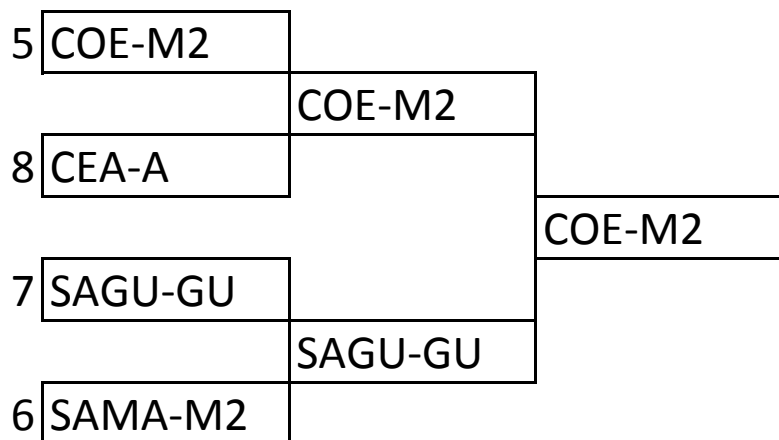

DEL 5º AL 8º

3º Y 4º

5º Y 6º

7º Y 8º