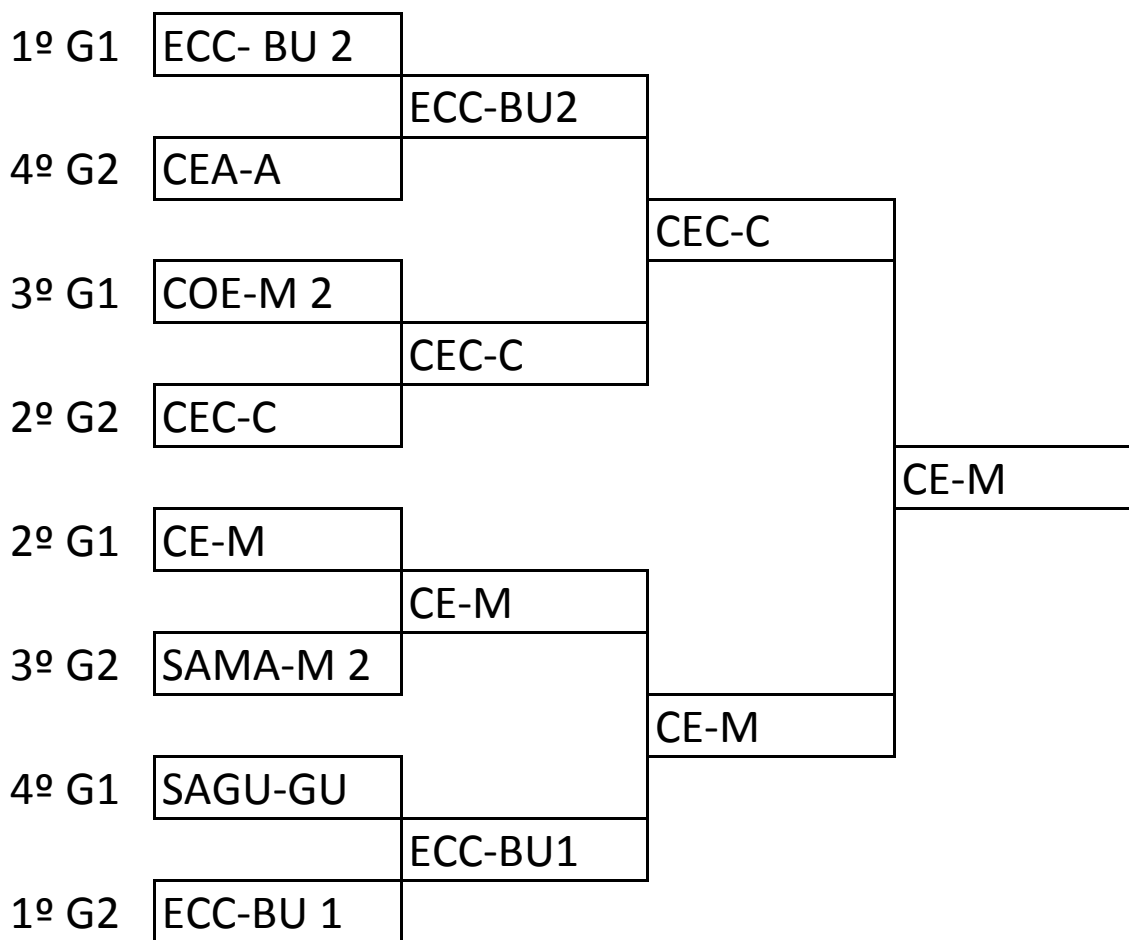

LIGA NACIONAL DE CLUBES 2015-2016

ESPADA MASCULINA

PLAY OFF DIVISIÓN BRONCE