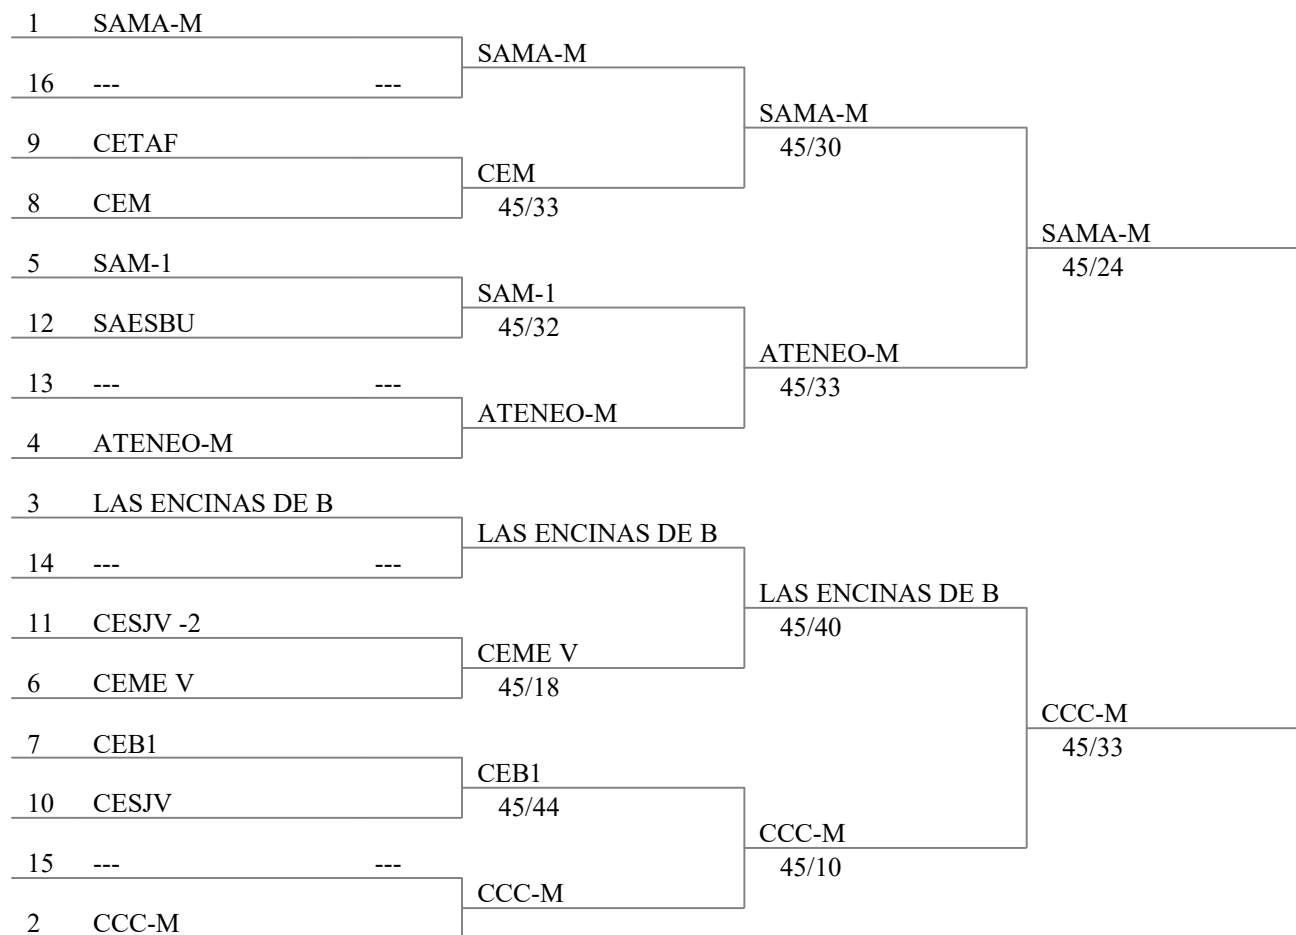

FASE NACIONAL JUNIOR
FLORETE MASCULINO
BARCELONA
25 NOVIEMBRE 2017

Tabla de 16

Tabla de 8

Semi-finales

FASE NACIONAL JUNIOR
 FLORETE MASCULINO
 BARCELONA
 25 NOVIEMBRE 2017

Semi-finales

Final

| | | | |
|---|------------------|--------|-------|
| 1 | SAMA-M | | |
| 4 | ATENEO-M | SAMA-M | |
| | | 45/24 | |
| 3 | LAS ENCINAS DE B | | CCC-M |
| | | | 45/34 |
| 2 | CCC-M | CCC-M | |
| | | 45/33 | |